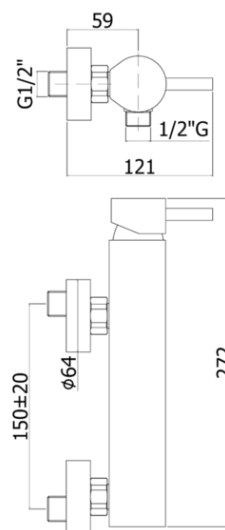

stick

DESCRIZIONE | DESCRIPTION

- Miscelatore doccia completo di:
- set 2 eccentrici 1/2"x3/4"G e rosoni
- Shower mixer complete with:
- set of 2 S-wall-unions 1/2"x3/4"G and wall-plates

FINITURE | FINISHES

ARTICOLO | ARTICLE

SK 168D..

- con supporto a muro snodato in ABS
- con doccia e flessibile
- with ABS joint wall bracket
- with hand-shower and flexible hose

SK 168..

- senza set doccia
- con attacco inferiore 1/2"G
- without shower set
- with 1/2"G lower connection

SK 168R..

- rovesciato senza set doccia
- con attacco superiore 3/4"G
- overturned without shower set
- with 3/4"G upper connection

RAPPORTO PROVA PORTATA | FLOW RATE REPORT

	Uscita outlet	Pressione / Pressure (bar)									
		0,5	1	1.5	2	2.5	3	3.5	4	4.5	5
Portata / Flow rate (l / min)		8.82	12.68	15.41	17.93	20.08	21.93	23.81	25.69	27.33	28.66